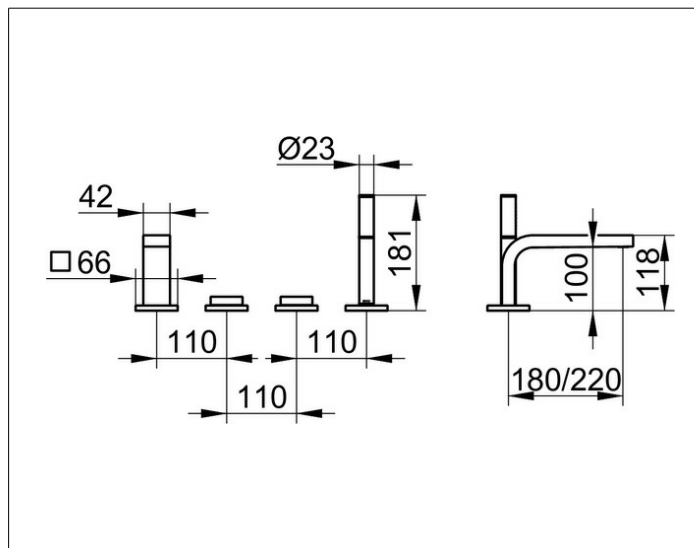

Edition 11

51130030200 Wannenmischer

**PRODUKT**

**ZEICHNUNG**

**PRODUKTBESCHREIBUNG**

4-Loch Wannenrandmontage  
 Luftsprudler M 24x1  
 Keramikventile für Temperaturverstellung  
 und Mengenregulierung,  
 versenkbare Handbrause mit 1500 mm Auszugsschlauch,  
 Druckschläuche M12x1 x G 1/2 x 600 mm  
 Eigensicher gegen Rückfließen  
 geräuschgeprüft

**OBERFLÄCHE**

Bronze gebürstet

**ABMESSUNG**

Ausladung 220 mm

**AUSSCHREIBUNGSTEXT**

KEUCO EDITION 11 Wannenmischer 51130030200  
 Einhebel-Wannenmischer mit hochwertiger PVD-Beschichtung,  
 Bronze gebürstet, in geradlinigem Design  
 und klarer, geometrischer Formensprache,  
 4-Loch Wannenrandmontage,  
 Durchflussklasse BB, Luftsprudler M 28x1,  
 Keramikventil für Temperaturverstellung und  
 Ventil für Mengenregulierung,  
 versenkbare Handbrause mit 1500 mm Auszugsschlauch,  
 Breite 396 mm, Höhe 181 mm, Gesamtausladung 260 mm,  
 Wasseraustritt bei 220 mm,  
 Druckschläuche G 1/2 x G 1/2 x 600 mm  
 Eigensicher gegen Rückfließen

Hinweis: Passender Montageblock Art.-Nr. 51130000070