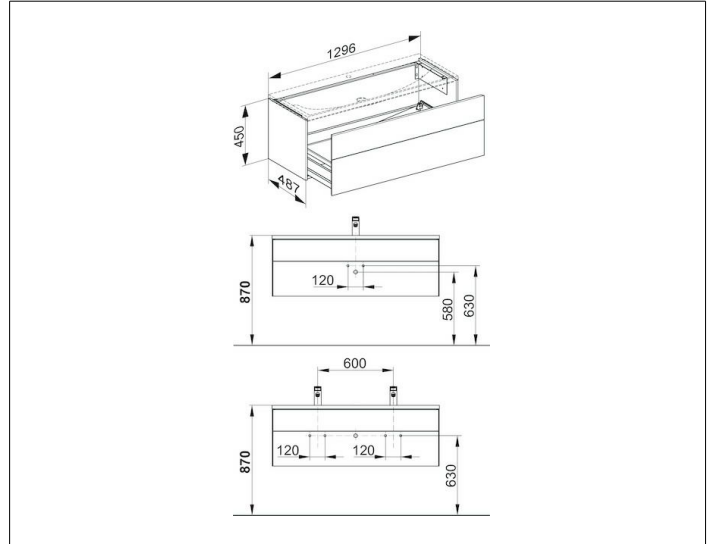

Royal Reflex
34080130000 Waschtischunterbau

PRODUKT

ZEICHNUNG

PRODUKTBESCHREIBUNG

passend zum Mineralguss-Waschtisch Artikel-Nr. 34081/311301
 und 34082/311302, Frontauszug mit Einzugsdämpfung
 inkl. Geruchverschluss aus Kunststoff 1 1/4 x 32

OBERFLÄCHE

titan/titan

ABMESSUNG

1296 x 450 x 487 mm