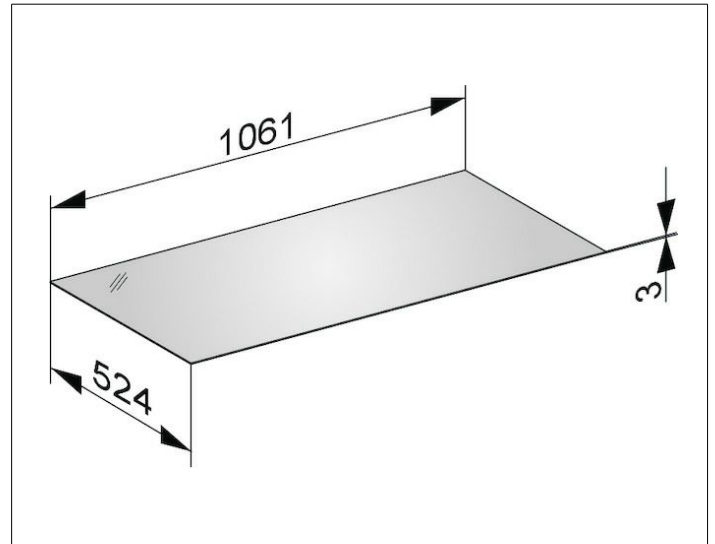

Edition 11

31324309001 Abdeckplatte

**PRODUKT**

**ZEICHNUNG**

**OBERFLÄCHE**

Glas weiß

**ABMESSUNG**

1061 x 3 x 524 mm