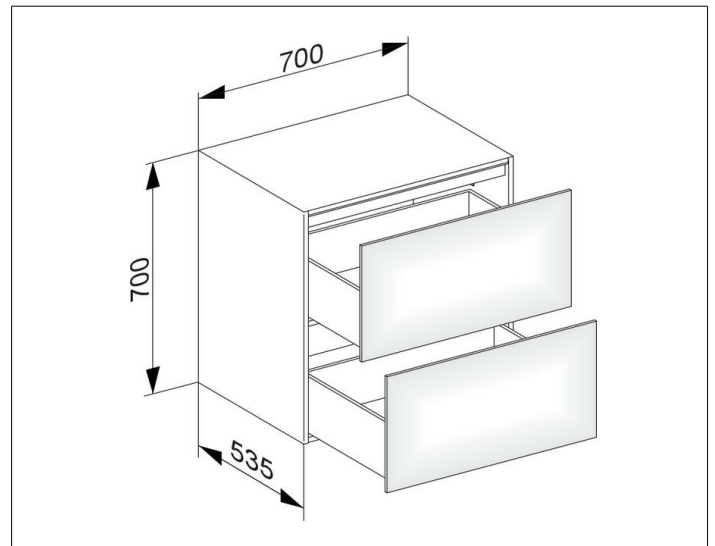

Edition 11

31323850000 Sideboard

PRODUKT

ZEICHNUNG

OBERFLÄCHE

Tabak-Eiche Furnier/Tabak-Eiche Furnier

ABMESSUNG

700 x 700 x 535 mm