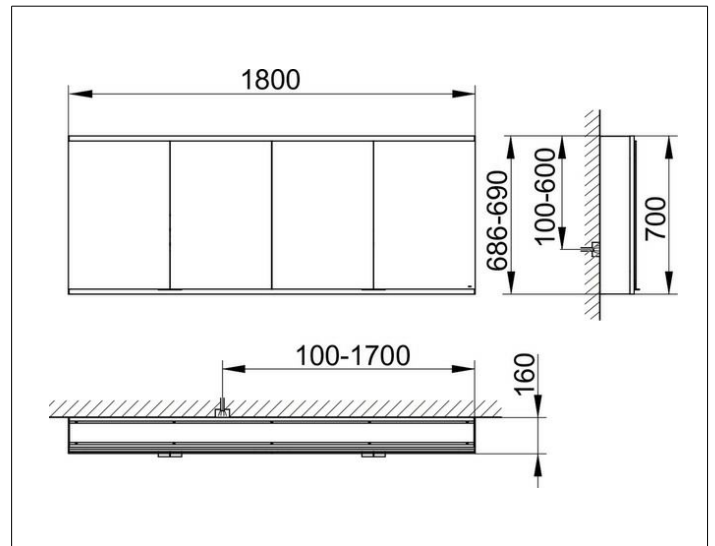

Royal Modular 2.0
800411180100500 Spiegelschrank

PRODUKT

ZEICHNUNG

EEK: C ,

OBERFLÄCHE

silber-eloxiert

ABMESSUNG

1800 x 700 x 160 mm