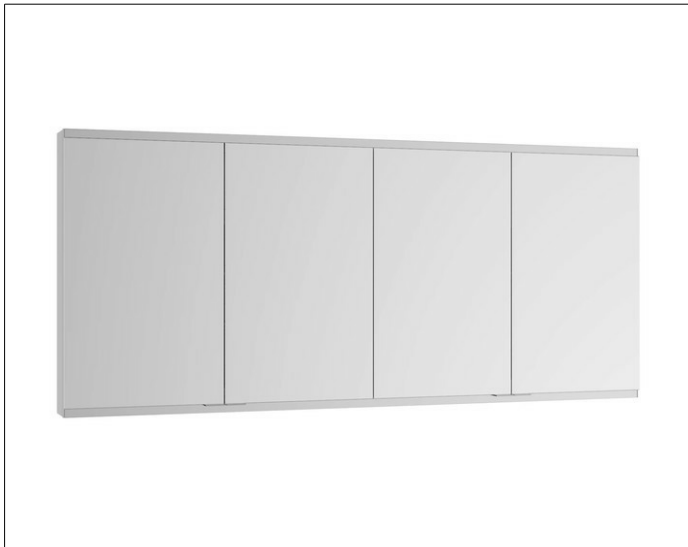

Royal Modular 2.0
800411180100500 Spiegelschrank

PRODUKT

ZEICHNUNG

EEK: C ,

OBERFLÄCHE

silber-eloxiert

ABMESSUNG

1800 x 700 x 160 mm