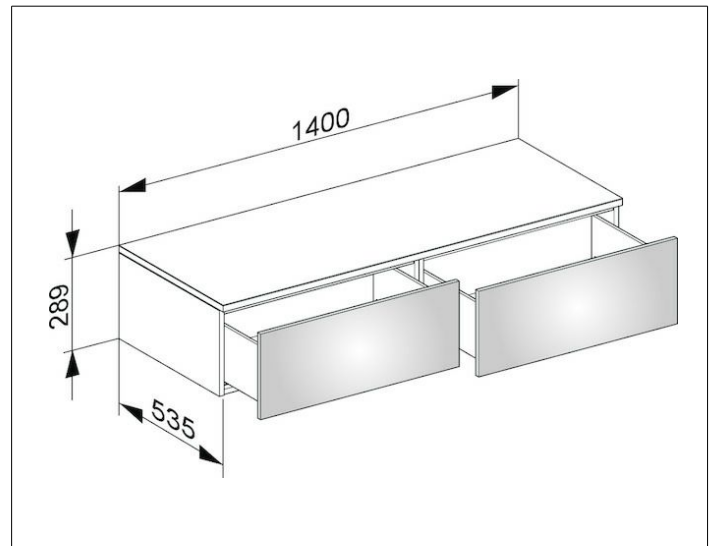

Edition 400

31765730000 Sideboard

PRODUKT

ZEICHNUNG

OBERFLÄCHE

weiß/Glas trüffel satiniert

ABMESSUNG

1400 x 289 x 535 mm