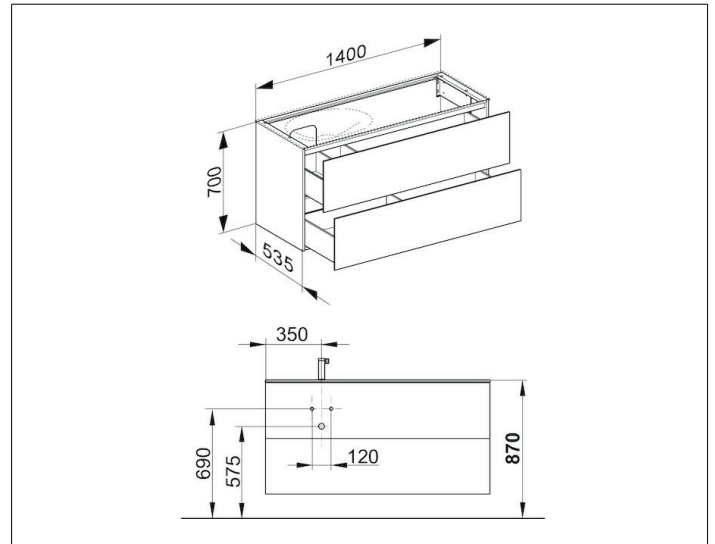

Edition 11

31268850100 Waschtischunterbau

PRODUKT

ZEICHNUNG

EEK: F , 10 kWh/1000h

OBERFLÄCHE

Tabak-Eiche Furnier/Tabak-Eiche Furnier

ABMESSUNG

1400 x 700 x 535 mm