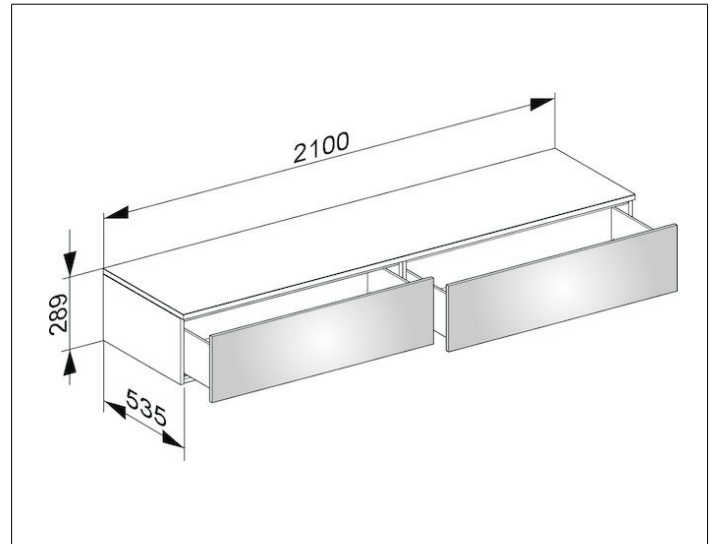

Edition 400

31771680000 Sideboard

PRODUKT

ZEICHNUNG

OBERFLÄCHE

Nussbaum/Nussbaum

ABMESSUNG

2100 x 289 x 535 mm