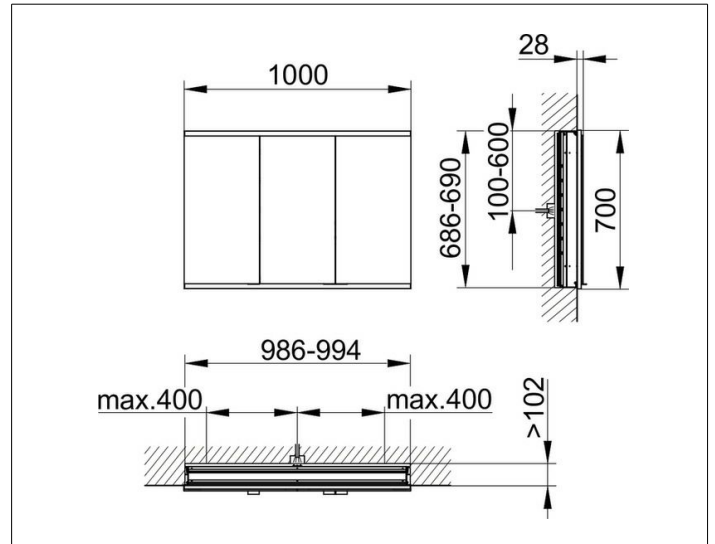

Royal Modular 2.0  
800320100000200 Spiegelschrank

PRODUKT

ZEICHNUNG

EEK: C ,

OBERFLÄCHE

silber-eloxiert

ABMESSUNG

1000 x 700 x 120 mm