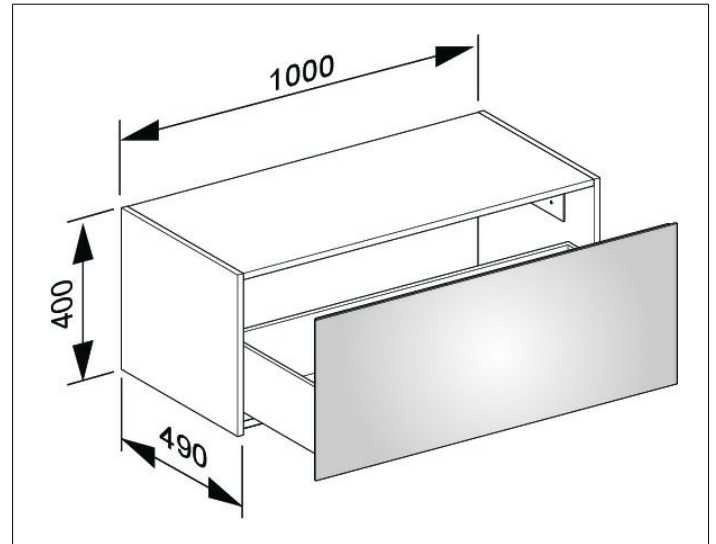

X-Line

3312730000 Sideboard

PRODUKT

ZEICHNUNG

OBERFLÄCHE

weiß/weiß

ABMESSUNG

1000 x 400 x 490 mm