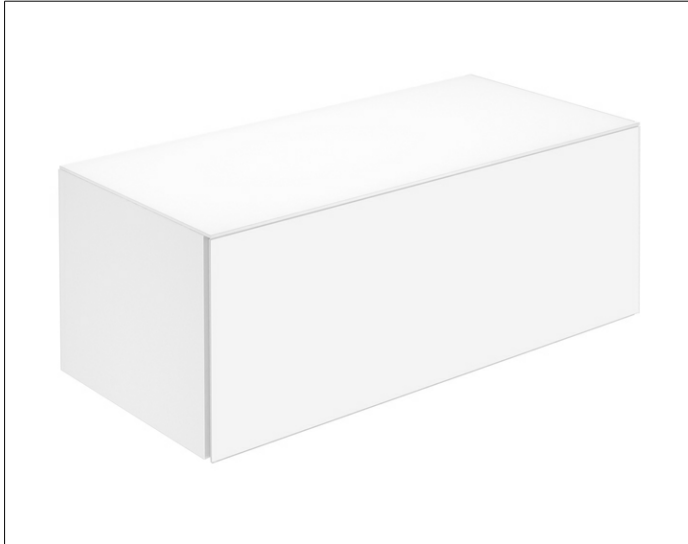

X-Line

3312730000 Sideboard

PRODUKT

ZEICHNUNG

OBERFLÄCHE

weiß/weiß

ABMESSUNG

1000 x 400 x 490 mm