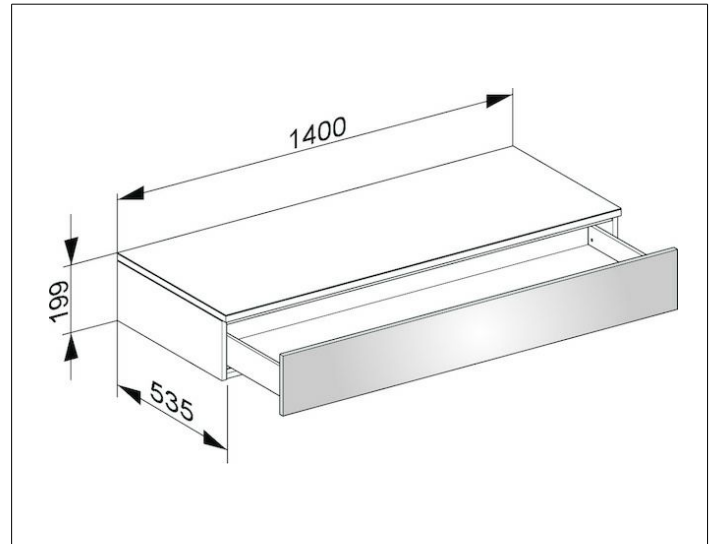

Edition 400

31760720000 Sideboard

PRODUKT

ZEICHNUNG

OBERFLÄCHE

weiß/Glas trüffel klar

ABMESSUNG

1400 x 199 x 535 mm