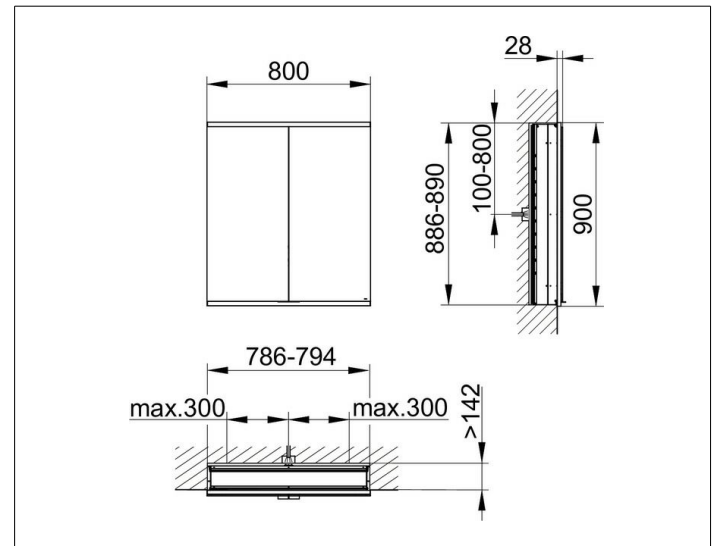

Royal Modular 2.0  
800220081100200 Spiegelschrank

PRODUKT

ZEICHNUNG

EEK: C ,

OBERFLÄCHE

silber-eloxiert

ABMESSUNG

800 x 900 x 160 mm