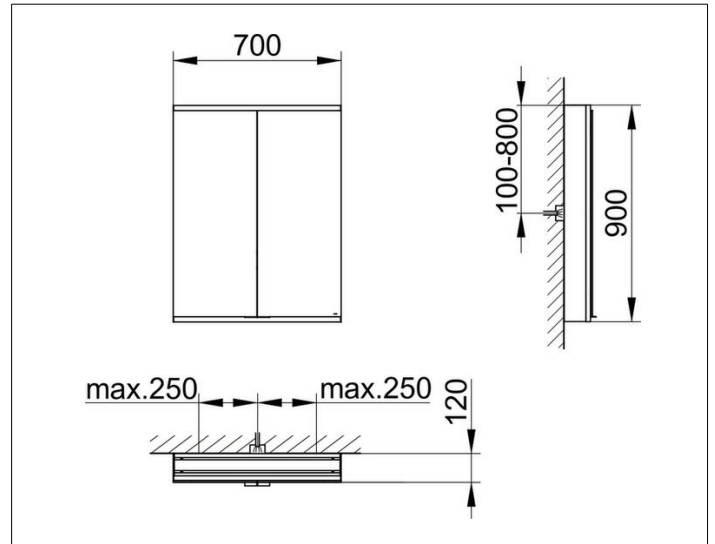

Royal Modular 2.0
800211071000200 Spiegelschrank

PRODUKT

ZEICHNUNG

EEK: C ,

OBERFLÄCHE

silber-eloxiert

ABMESSUNG

700 x 900 x 120 mm