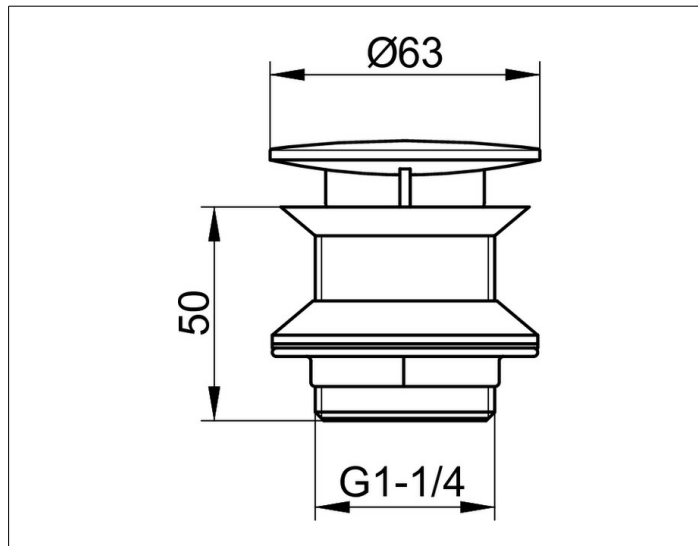

Armaturenzubehör
59904030000 Schaftventil

PRODUKT

ZEICHNUNG

PRODUKTBESCHREIBUNG

G 1 1/4 Zoll x 60 x 50 mm
mit Haube aus ABS-Kunststoff, verchromt
ohne Überlauf, mit Profildichtung

OBERFLÄCHE

Bronze gebürstet