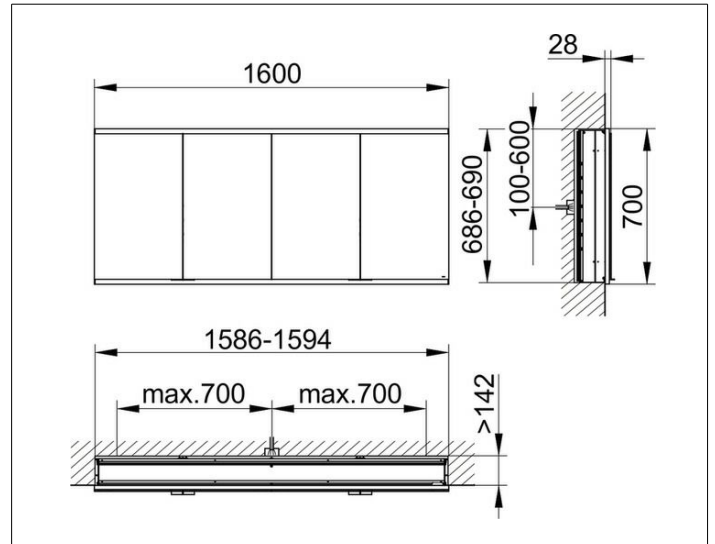

Royal Modular 2.0
800420160100500 Spiegelschrank

PRODUKT

ZEICHNUNG

EEK: C ,

OBERFLÄCHE

silber-eloxiert

ABMESSUNG

1600 x 700 x 160 mm