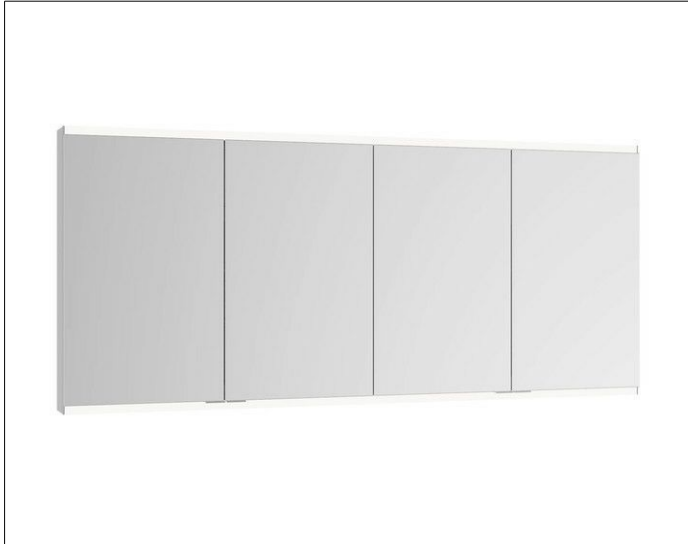

Royal Modular 2.0
800420160100500 Spiegelschrank

PRODUKT

ZEICHNUNG

EEK: C ,

OBERFLÄCHE

silber-eloxiert

ABMESSUNG

1600 x 700 x 160 mm