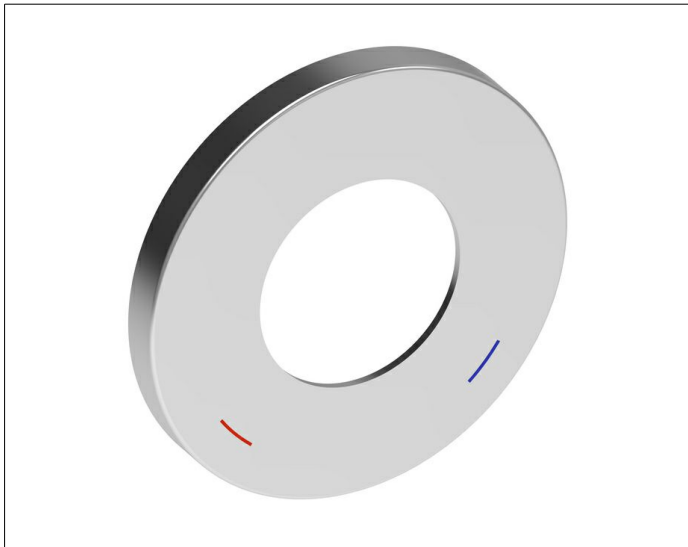

IXMO

59551030091 Wandrosette

PRODUKT

ZEICHNUNG

PRODUKTBESCHREIBUNG

für Einhebelmischer,
105 mm, rund, aus Messing,
zur Montage zwischen Fliesen und Fertigset

OBERFLÄCHE

Bronze gebürstet

ABMESSUNG

D: 105 mm