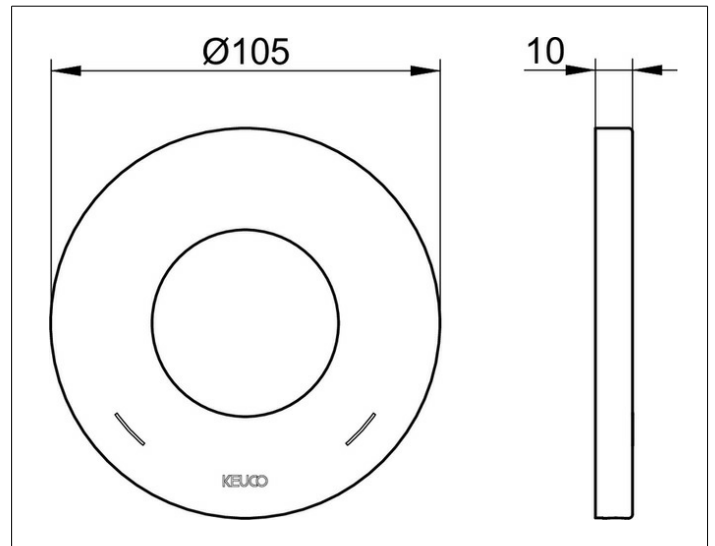

IXMO

59551030091 Wandrosette

PRODUKT

ZEICHNUNG

PRODUKTBESCHREIBUNG

für Einhebelmischer,
105 mm, rund, aus Messing,
zur Montage zwischen Fliesen und Fertigset

OBERFLÄCHE

Bronze gebürstet

ABMESSUNG

D: 105 mm