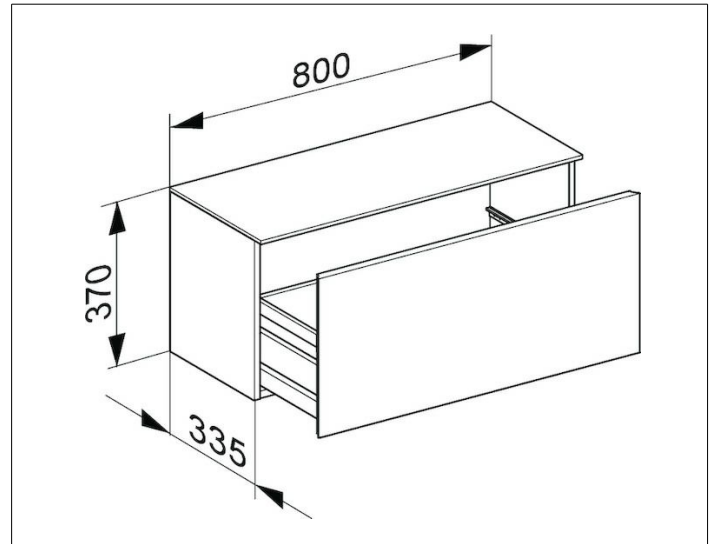

Royal Reflex
34010130000 Sideboard

PRODUKT

ZEICHNUNG

PRODUKTBESCHREIBUNG

Frontauszug mit Einzugsdämpfung

AUSSTATTUNG

- 1 Kunststoffmatte weiß

OBERFLÄCHE

titan/titan

ABMESSUNG

800 x 360 x 335 mm