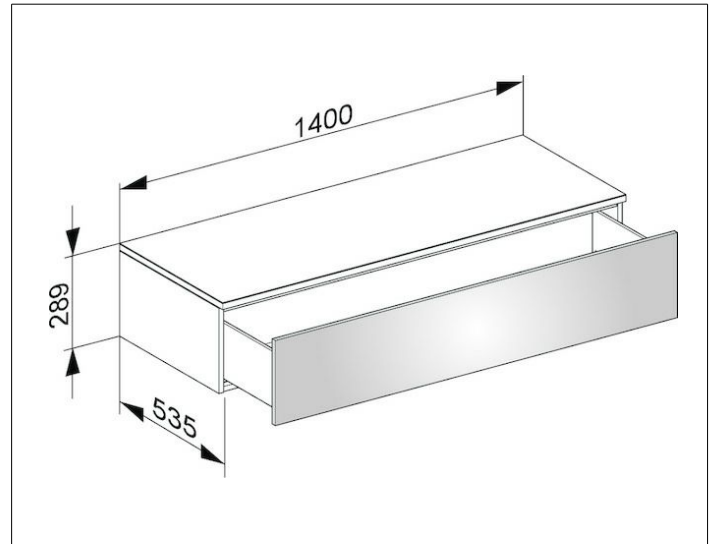

Edition 400

31761710000 Sideboard

PRODUKT

ZEICHNUNG

OBERFLÄCHE

weiß/Glas anthrazit satiniert

ABMESSUNG

1400 x 289 x 535 mm