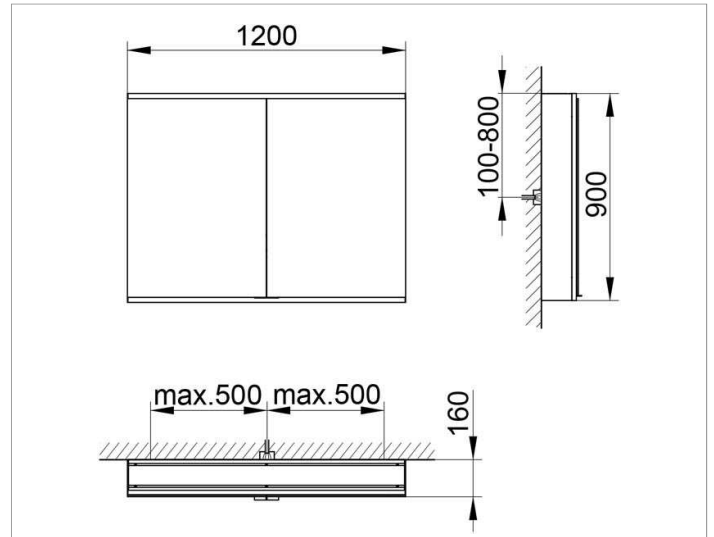

Royal Modular 2.0
800221121100200 Spiegelschrank

PRODUKT

ZEICHNUNG

EEK: A++, A+, A ,

OBERFLÄCHE

silber-eloxiert

ABMESSUNG

1200 x 900 x 160 mm