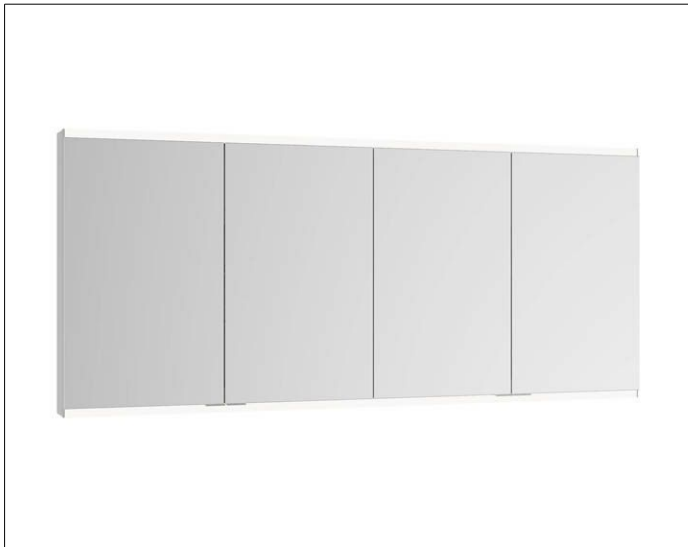

Royal Modular 2.0
800411161000500 Spiegelschrank

PRODUKT

ZEICHNUNG

EEK: A++, A+, A,

OBERFLÄCHE

silber-eloxiert

ABMESSUNG

1600 x 900 x 120 mm