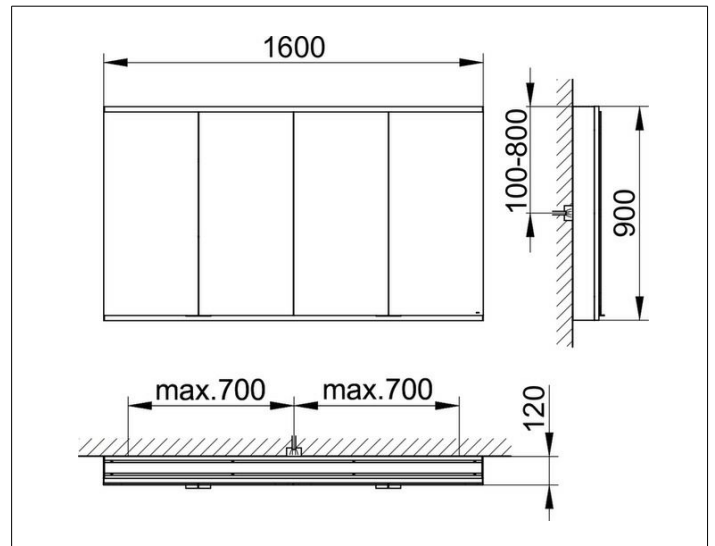

Royal Modular 2.0
800411161000500 Spiegelschrank

PRODUKT

ZEICHNUNG

EEK: A++, A+, A,

OBERFLÄCHE

silber-eloxiert

ABMESSUNG

1600 x 900 x 120 mm