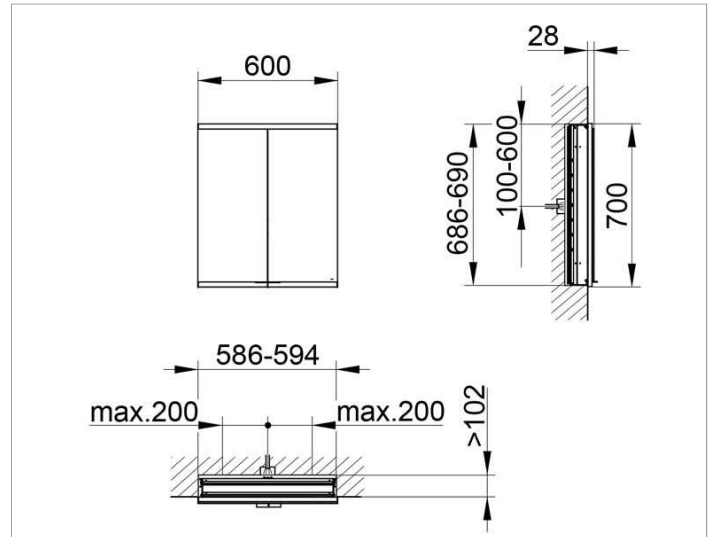

Royal Modular 2.0  
80022006000000 Spiegelschrank

**PRODUKT**

**ZEICHNUNG**

EEK: A++, A+, A ,

**OBERFLÄCHE**

silber-eloxiert

**ABMESSUNG**

600 x 700 x 120 mm