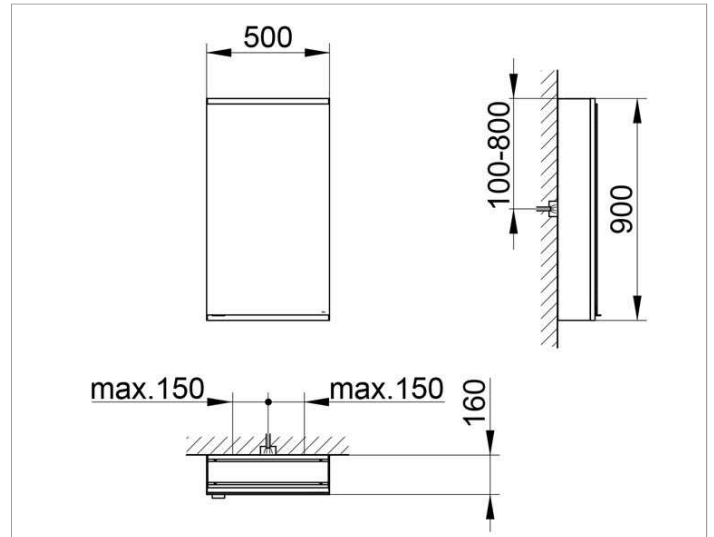

Royal Modular 2.0
800101051100100 Spiegelschrank

PRODUKT

ZEICHNUNG

OBERFLÄCHE

silber-eloxiert

ABMESSUNG

500 x 900 x 160 mm