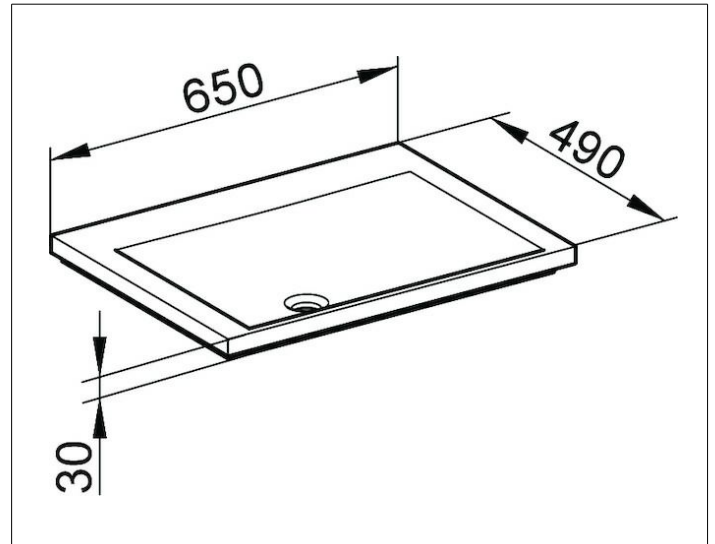

Royal Reflex
34051316500 Mineralguss-Waschtisch

PRODUKT

ZEICHNUNG

PRODUKTBESCHREIBUNG

ohne Hahnlochbohrung, ohne Überlauf

OBERFLÄCHE

weiß alpin

ABMESSUNG

650 x 30 x 490 mm