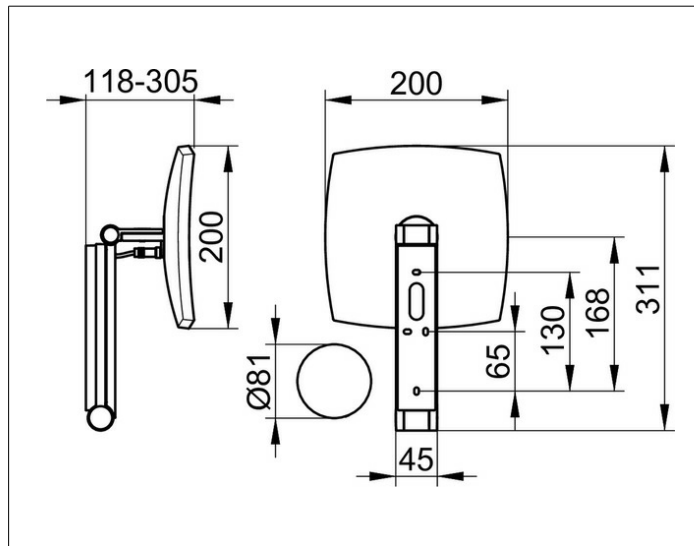

Kosmetikspiegel

17613139006 Kosmetikspiegel

PRODUKT

ZEICHNUNG

PRODUKTBESCHREIBUNG

beleuchtet, 5-stufig einstellbare Lichtfarbe von 2700 Kelvin (warmweiß) bis 6500 Kelvin (Tageslicht), Glasbedienfeld, Unterputz-Kabelführung, an dreidimensional verstellbarem Schwenkarm, Spiegel einseitig, Vergrößerungsfaktor x 5

Bedienung:

Glasbedienfeld mit kapazitiver Touch-Sensorik und LED-Anzeige, DALI-steuerbar

Stromversorgung:

Netzanschluß über Wandanschlußdose, 12 V Unterputz-Netzteil, Eingangsbereich 220-240 V, Verbrauch im Standby: < 0,5 Watt

Beleuchtung:

LED 7 Watt (Lebensdauer > 50.000 Stunden)

EEK: D ,

OBERFLÄCHE

Schwarzchrom gebürstet

ABMESSUNG

2 Lichtfarben, o. Kabel, DALI