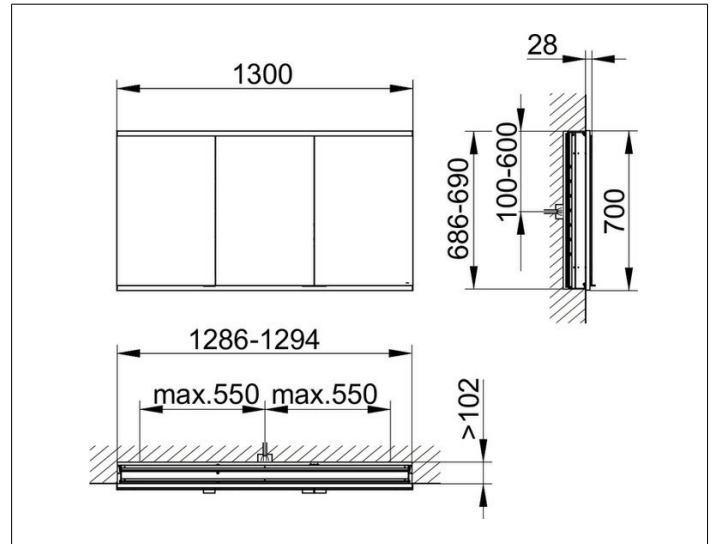

Royal Modular 2.0
800310130000300 Spiegelschrank

PRODUKT

ZEICHNUNG

EEK: A++, A+, A ,

OBERFLÄCHE

silber-eloxiert

ABMESSUNG

1300 x 700 x 120 mm