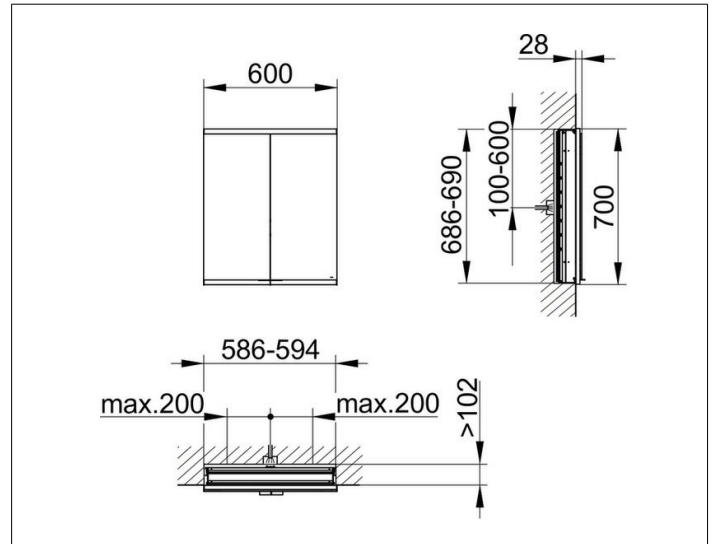

Royal Modular 2.0
800210060000300 Spiegelschrank

PRODUKT

ZEICHNUNG

EEK: C ,

OBERFLÄCHE

silber-eloxiert

ABMESSUNG

600 x 700 x 120 mm