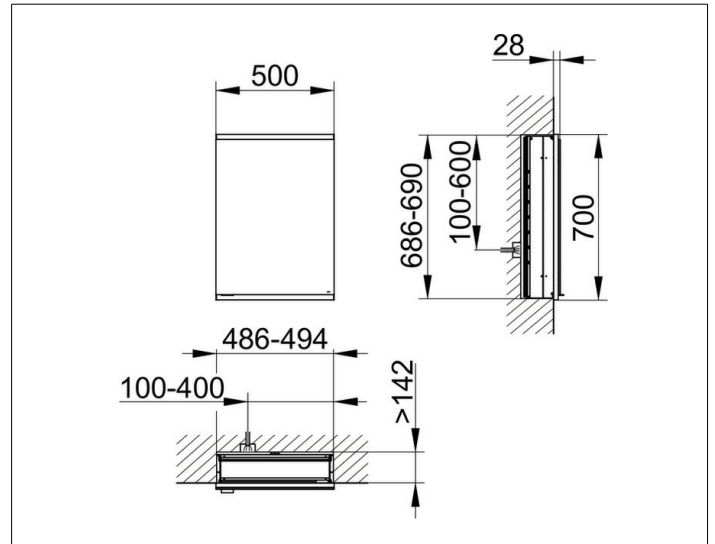

Royal Modular 2.0
800100050100100 Spiegelschrank

PRODUKT

ZEICHNUNG

OBERFLÄCHE

silber-eloxiert

ABMESSUNG

500 x 700 x 160 mm