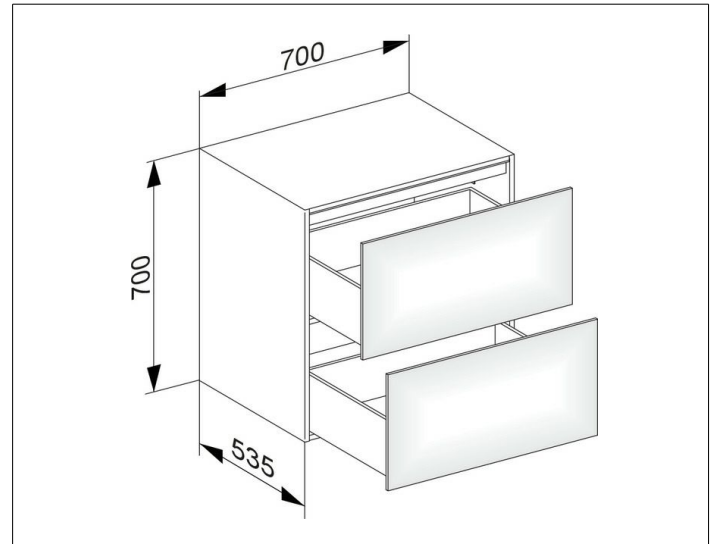

Edition 11

31323280100 Sideboard

PRODUKT

ZEICHNUNG

EEK: F ,

OBERFLÄCHE

cashmere/Glas cashmere satiniert

ABMESSUNG

700 x 700 x 535 mm