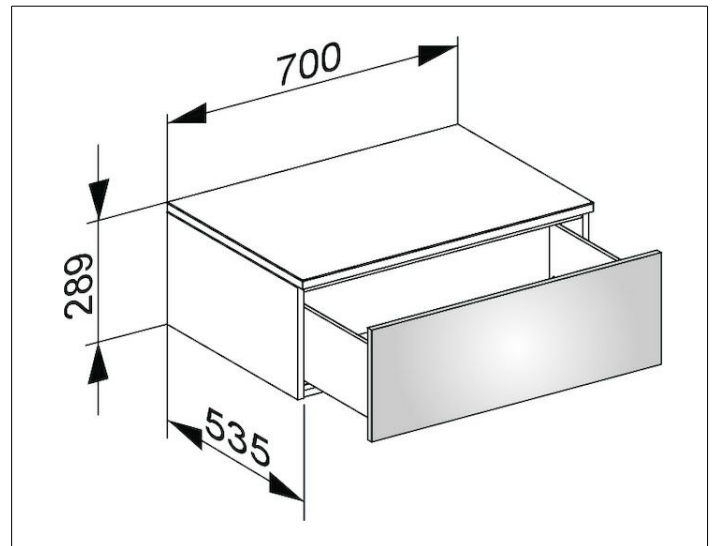

Edition 400

31741730000 Sideboard

PRODUKT

ZEICHNUNG

OBERFLÄCHE

weiß/Glas trüffel satiniert

ABMESSUNG

700 x 289 x 535 mm