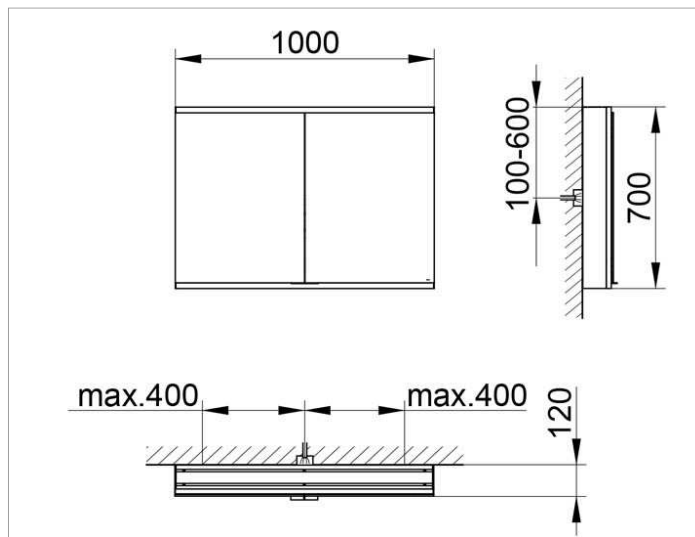

Royal Modular 2.0
800201100000000 Spiegelschrank

PRODUKT

ZEICHNUNG

OBERFLÄCHE

silber-eloxiert

ABMESSUNG

1000 x 700 x 120 mm