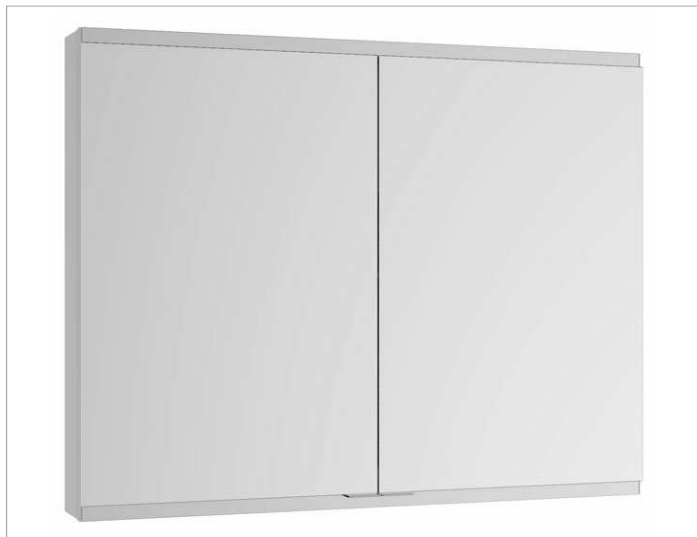

Royal Modular 2.0
800201100000000 Spiegelschrank

PRODUKT

ZEICHNUNG

OBERFLÄCHE

silber-eloxiert

ABMESSUNG

1000 x 700 x 120 mm