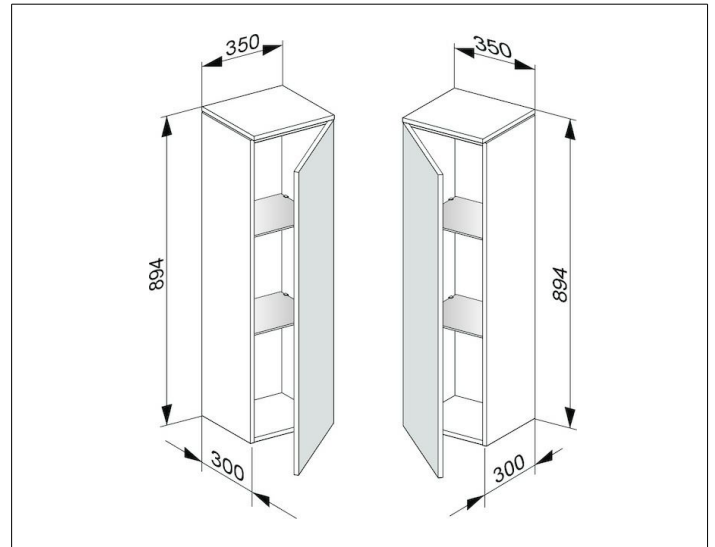

Edition 400

31720300001 Mittelschrank

PRODUKT

ZEICHNUNG

OBERFLÄCHE

weiß/Glas weiß klar

ABMESSUNG

350 x 894 x 300 mm