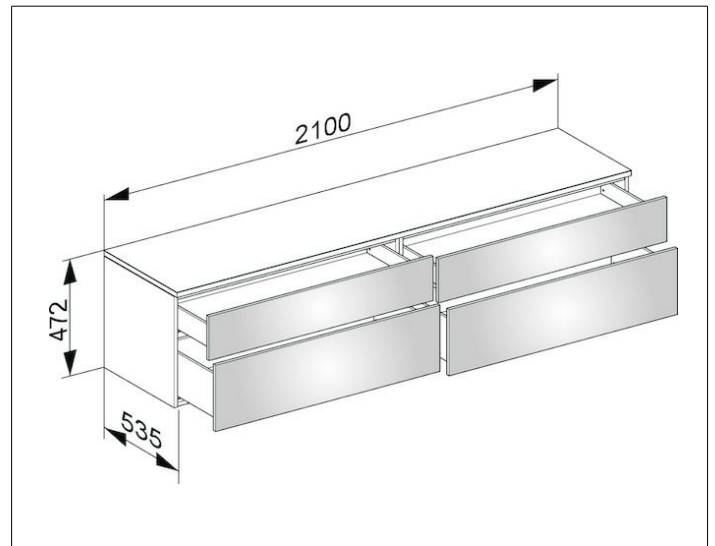

Edition 400

31773450000 Sideboard

PRODUKT

ZEICHNUNG

OBERFLÄCHE

cashmere/cashmere

ABMESSUNG

2100 x 472 x 535 mm