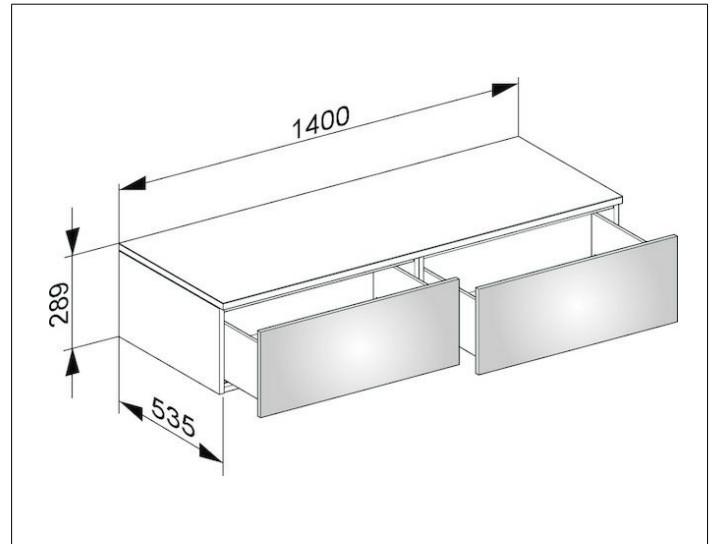

Edition 400

31765110000 Sideboard

PRODUKT

ZEICHNUNG

OBERFLÄCHE

anthrazit/Glas anthrazit klar

ABMESSUNG

1400 x 289 x 535 mm