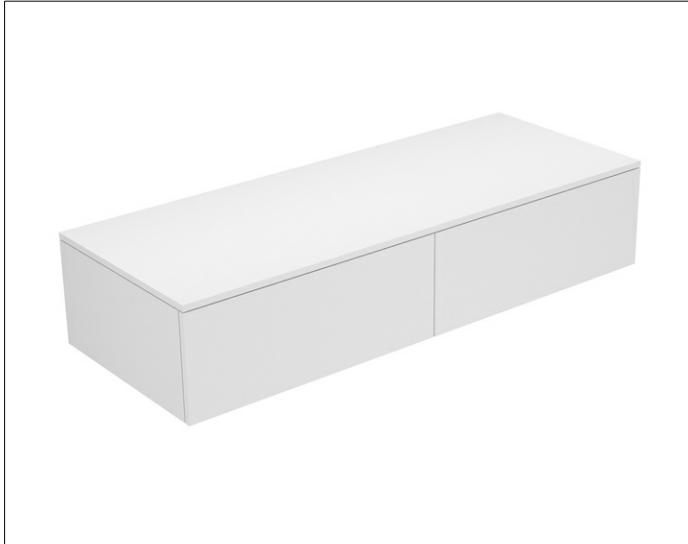

Edition 400

31765110000 Sideboard

PRODUKT

ZEICHNUNG

OBERFLÄCHE

anthrazit/Glas anthrazit klar

ABMESSUNG

1400 x 289 x 535 mm