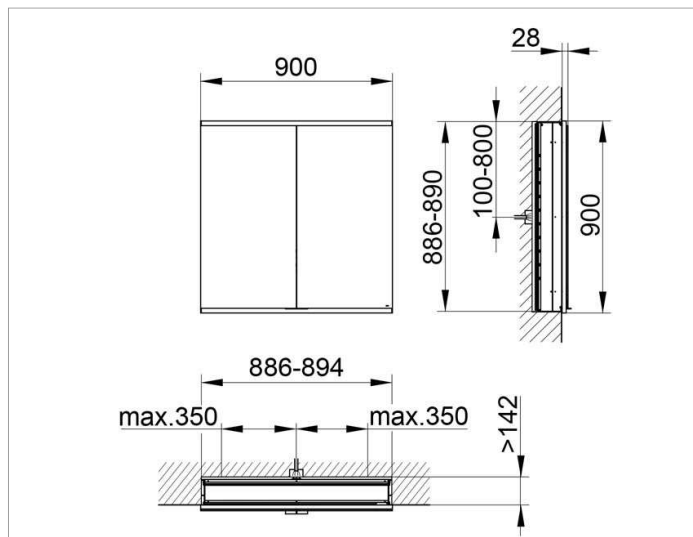

Royal Modular 2.0
800200091100300 Spiegelschrank

PRODUKT

ZEICHNUNG

OBERFLÄCHE

silber-eloxiert

ABMESSUNG

900 x 900 x 160 mm