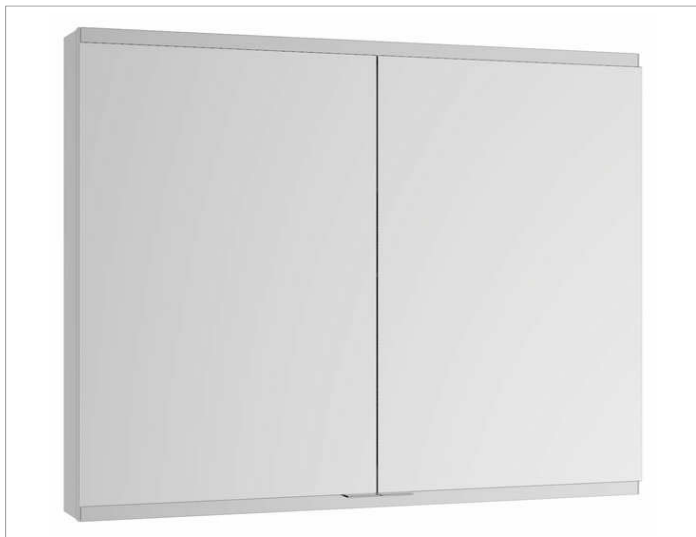

Royal Modular 2.0
800200091100300 Spiegelschrank

PRODUKT

ZEICHNUNG

OBERFLÄCHE

silber-eloxiert

ABMESSUNG

900 x 900 x 160 mm