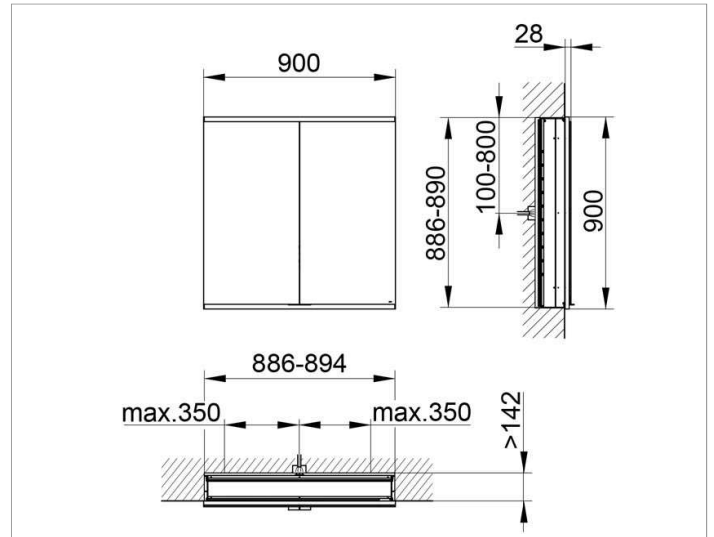

Royal Modular 2.0
800200091100000 Spiegelschrank

PRODUKT

ZEICHNUNG

OBERFLÄCHE

silber-eloxiert

ABMESSUNG

900 x 900 x 160 mm