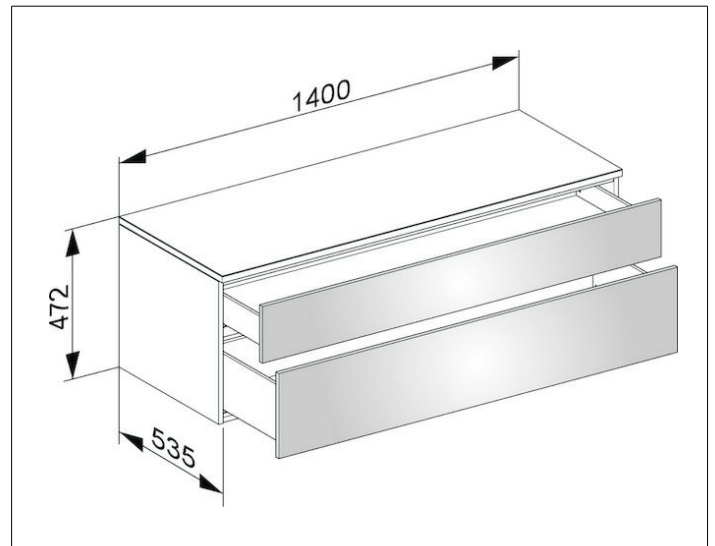

Edition 400

31763870000 Sideboard

**PRODUKT**

**ZEICHNUNG**

**OBERFLÄCHE**

Eiche cashmere/Eiche cashmere

**ABMESSUNG**

1400 x 472 x 535 mm