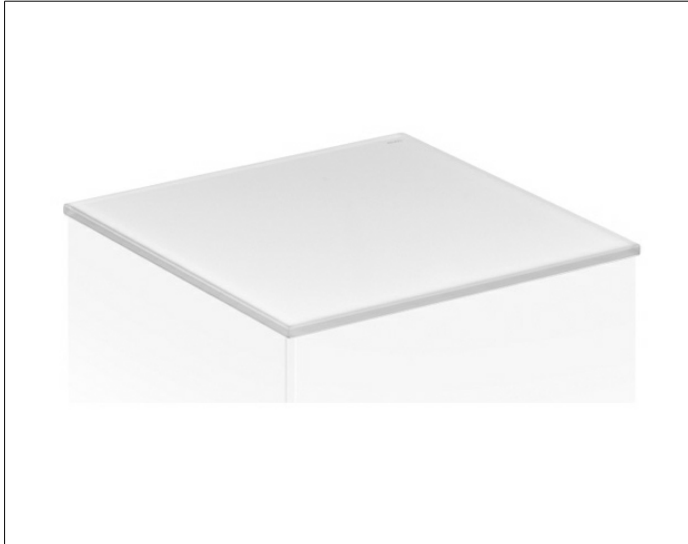

Edition 11

31324149011 Abdeckplatte

PRODUKT

ZEICHNUNG

OBERFLÄCHE

Glas trüffel

ABMESSUNG

1061 x 3 x 520 mm