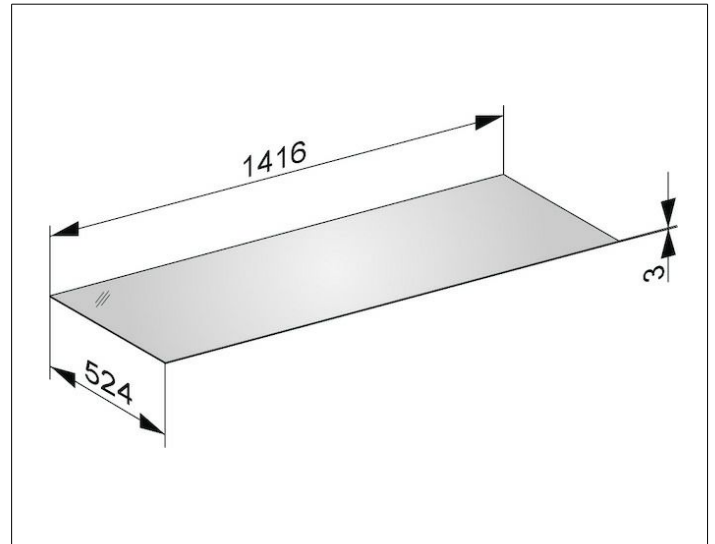

Edition 11

31326119002 Abdeckplatte

PRODUKT

ZEICHNUNG

OBERFLÄCHE

Glas anthrazit

ABMESSUNG

1416 x 3 x 524 mm