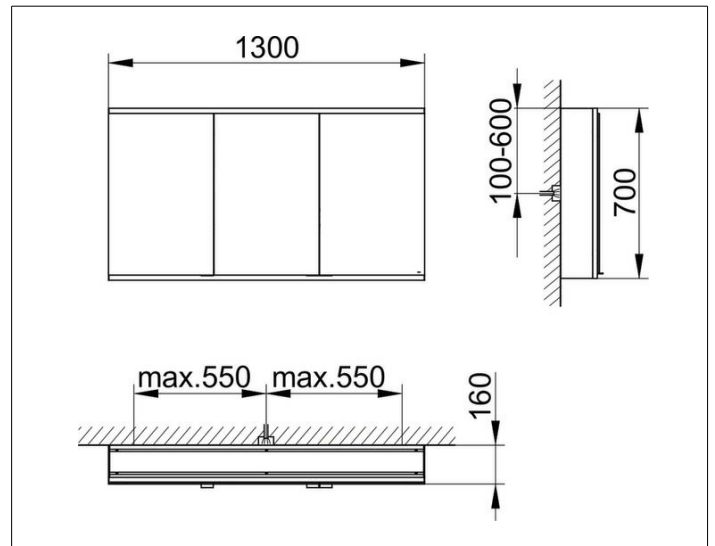

Royal Modular 2.0  
800311130100000 Spiegelschrank

**PRODUKT**

**ZEICHNUNG**

EEK: A++, A+, A ,

**OBERFLÄCHE**

silber-eloxiert

**ABMESSUNG**

1300 x 700 x 160 mm