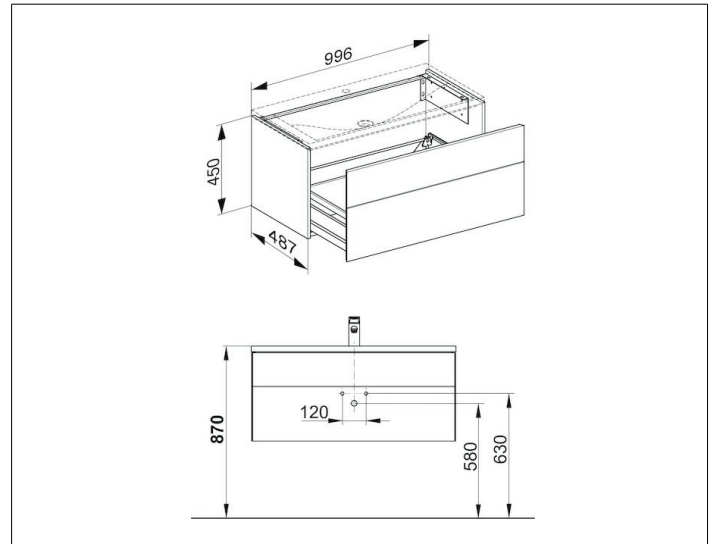

**Royal Reflex**  
**3407021000 Waschtischunterbau**

**PRODUKT**

**ZEICHNUNG**

**PRODUKTBESCHREIBUNG**

passend zum Mineralguss-Waschtisch Artikel-Nr. 34071/311001  
 Frontauszug mit Einzugsdämpfung  
 inkl. Geruchverschluss aus Kunststoff 1 1/4 x 32

**OBERFLÄCHE**

weiß/weiß

**ABMESSUNG**

996 x 450 x 487 mm