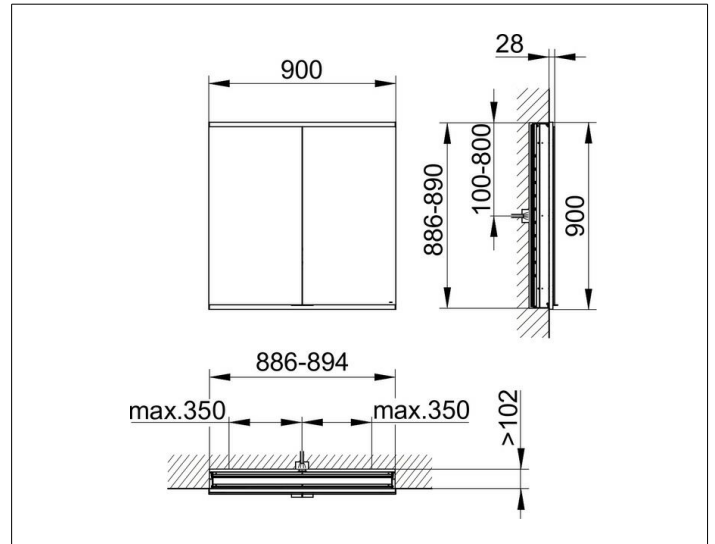

Royal Modular 2.0  
800220091000300 Spiegelschrank

PRODUKT

ZEICHNUNG

EEK: C ,

OBERFLÄCHE

silber-eloxiert

ABMESSUNG

900 x 900 x 120 mm