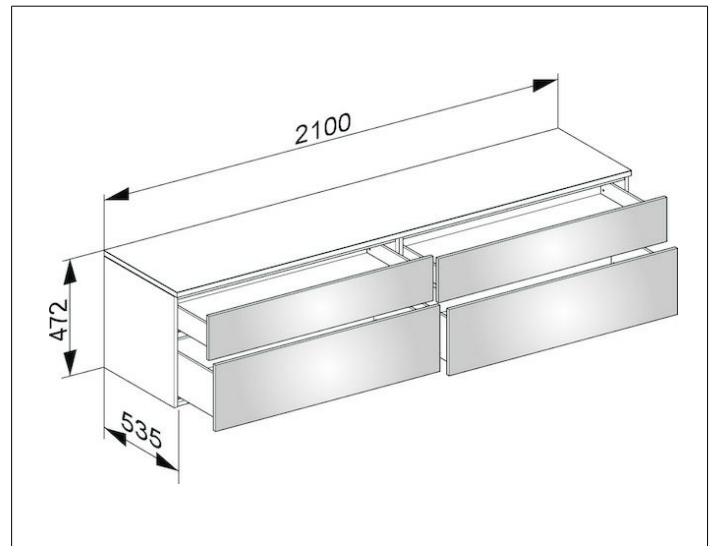

Edition 400

31773870000 Sideboard

PRODUKT

ZEICHNUNG

OBERFLÄCHE

Eiche cashmere/Eiche cashmere

ABMESSUNG

2100 x 472 x 535 mm