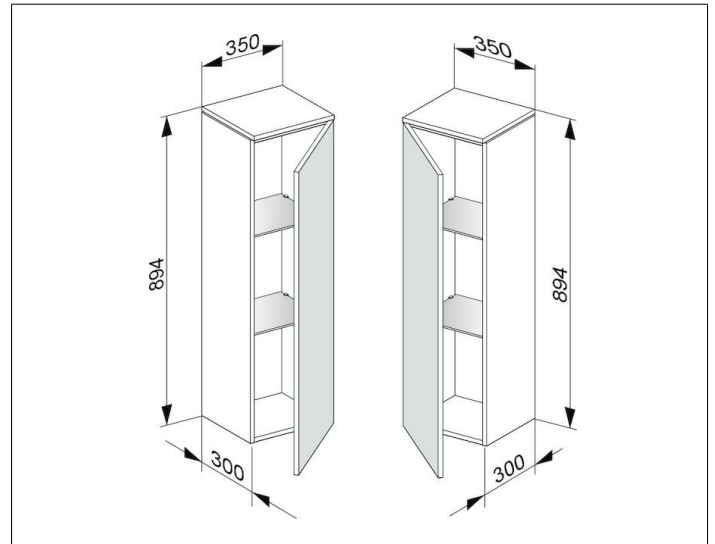

Edition 400

31720820002 Mittelschrank

PRODUKT

ZEICHNUNG

OBERFLÄCHE

weiß Hochglanz/Glas trüffel klar

ABMESSUNG

350 x 894 x 300 mm