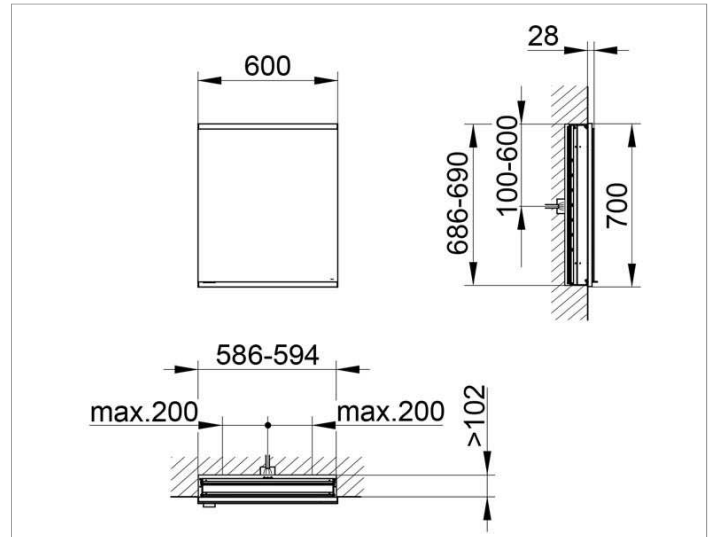

Royal Modular 2.0
800100060000000 Spiegelschrank

PRODUKT

ZEICHNUNG

OBERFLÄCHE

silber-eloxiert

ABMESSUNG

600 x 700 x 120 mm