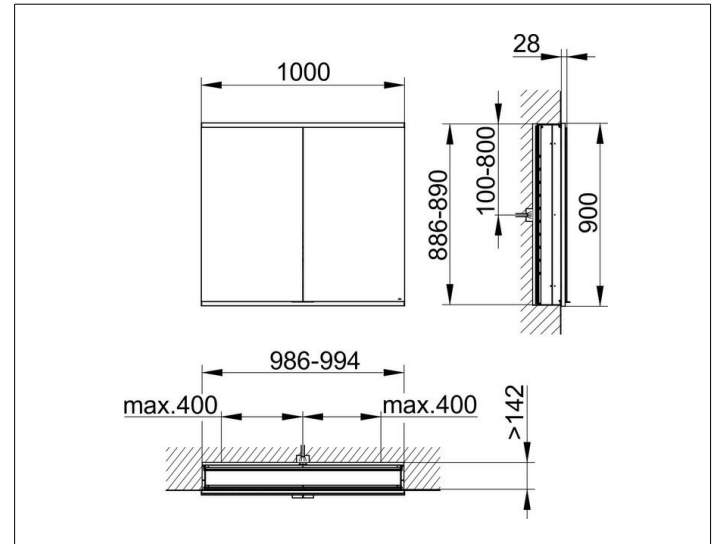

Royal Modular 2.0  
800210101100200 Spiegelschrank

PRODUKT

ZEICHNUNG

EEK: C ,

OBERFLÄCHE

silber-eloxiert

ABMESSUNG

1000 x 900 x 160 mm