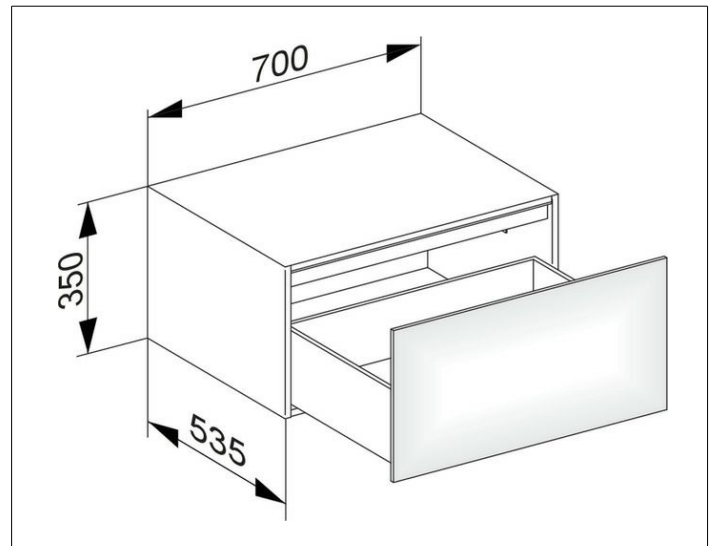

Edition 11

3132257000 Sideboard

PRODUKT

ZEICHNUNG

OBERFLÄCHE

schwarz/Glas schwarz

ABMESSUNG

700 x 350 x 535 mm