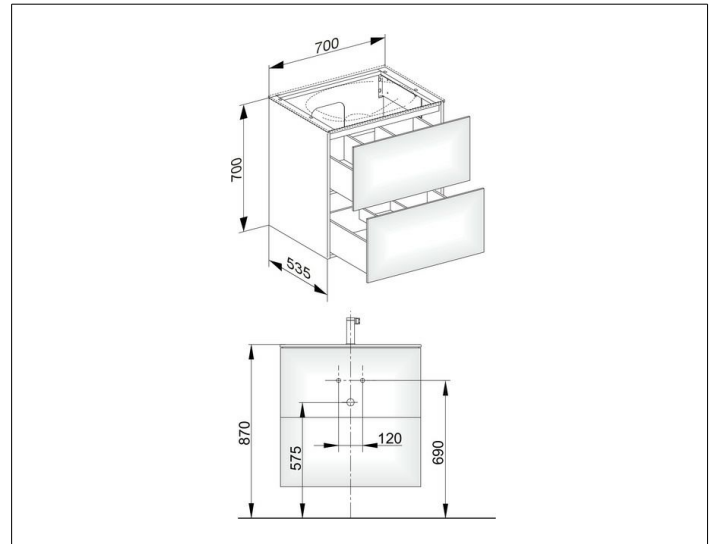

Edition 11

3134285000 Waschtischunterbau

**PRODUKT**

**ZEICHNUNG**

**OBERFLÄCHE**

Tabak-Eiche Furnier/Tabak-Eiche Furnier

**ABMESSUNG**

700 x 700 x 535 mm