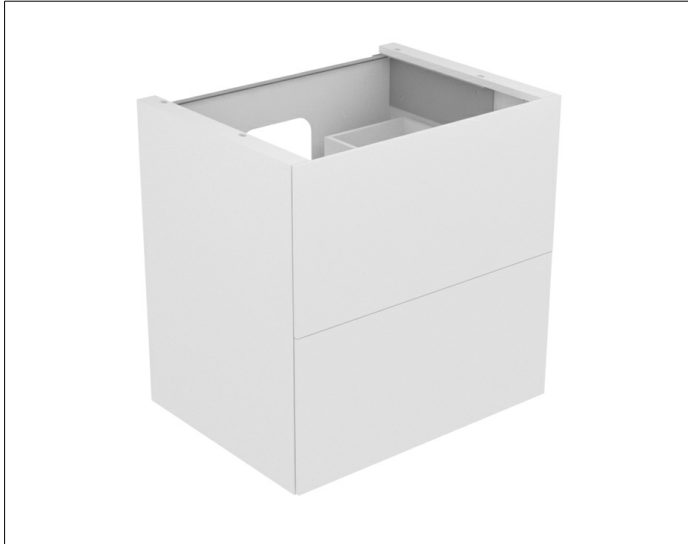

Edition 11

3134285000 Waschtischunterbau

**PRODUKT**

**ZEICHNUNG**

**OBERFLÄCHE**

Tabak-Eiche Furnier/Tabak-Eiche Furnier

**ABMESSUNG**

700 x 700 x 535 mm