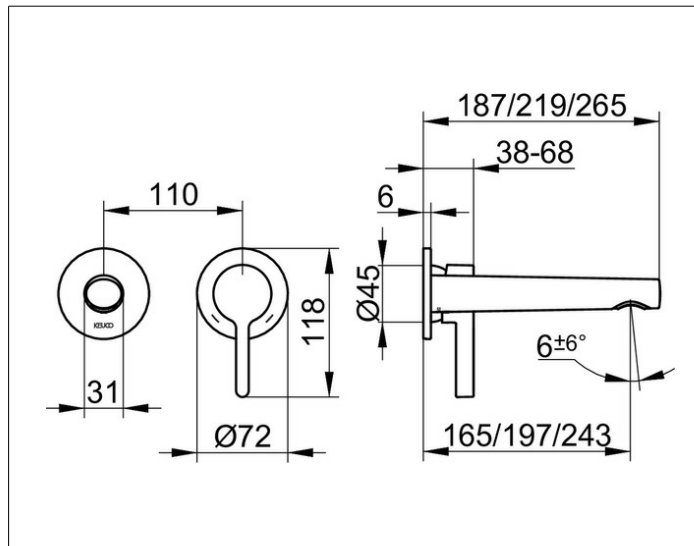

Edition 400

51516130201 Einhebel-Waschtismischer

PRODUKT

ZEICHNUNG

PRODUKTBESCHREIBUNG

für UP Montage, DN 15,
Mischwasserkartusche mit keramischen Dichtscheiben
und Temperaturbegrenzung
Luftsprudler SLIM SSR M 24x1, Strahlwinkel verstellbar,
Durchflussbegrenzung auf 7,6 l/min., geräuschgeprüft,
passend für Grundkörper Art.-Nr. 59916 000070

OBERFLÄCHE

Schwarzchrom gebürstet

ABMESSUNG

Ausladung 165 mm

AUSSCHREIBUNGSTEXT

KEUCO Edition 400 Einhebel-Waschtismischer, 51516130201
Einhebel-Waschtismischer mit hochwertiger PVD-Beschichtung,
Schwarzchrom gebürstet, in skulpturaler Formensprache,
für Unterputz-Montage, DN15,
hochwertige Mischwasserkartusche mit keramischen Dichtscheiben
und Temperaturbegrenzung,
Rosettendurchmesser 72 mm,
Auslaufdurchmesser am Strahlregler 31 mm,
Luftsprudler SLIM SSR M 24x1, Strahlwinkel verstellbar +/-6°,
Gesamthöhe Bedienelement 118 mm, Breite 182 mm, Ausladung 187 mm,
Durchflussbegrenzung auf 7,6 l/min.

Hinweis:
passender Grundkörper Art.-Nr. 59916000070