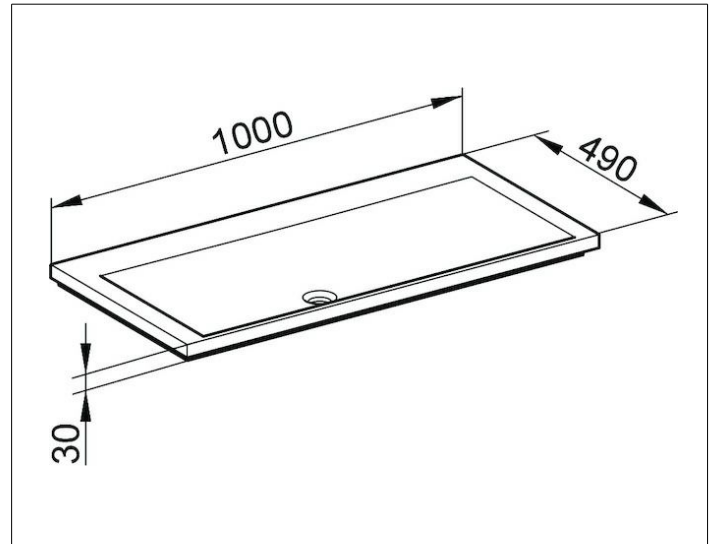

Royal Reflex
34071311000 Mineralguss-Waschtisch

PRODUKT

ZEICHNUNG

PRODUKTBESCHREIBUNG

ohne Hahnlochbohrung, ohne Überlauf

OBERFLÄCHE

weiß alpin

ABMESSUNG

1000 x 30 x 490 mm