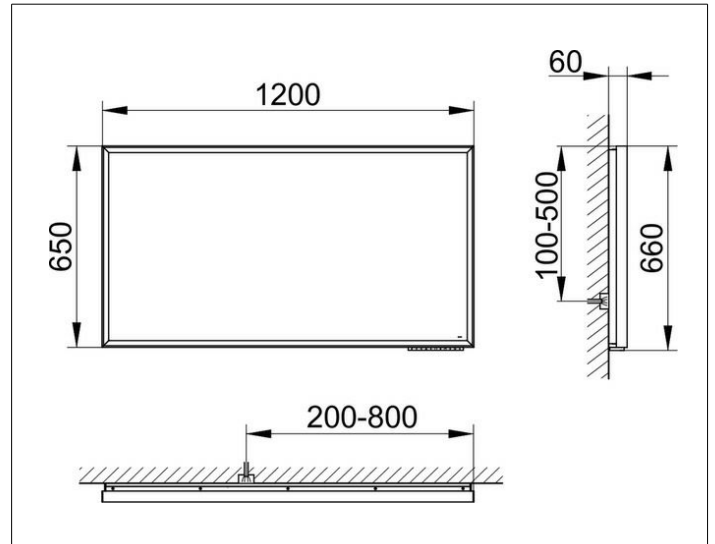

Royal Lumos
14597174500 Lichtspiegel

PRODUKT

ZEICHNUNG

PRODUKTBESCHREIBUNG

stufenlos einstellbare Lichtfarbe von 2700 Kelvin (warmweiß) bis 6500 Kelvin (Tageslicht),
 umlaufender Aluminium-Rahmen, silber-eloxiert
 Bedienung:
 Tastenfelder mit kapazitiver Touch-Sensorik,
 integrierte Nebenstellenfunktion für z. B. Raumschalter
 Beleuchtung:
 LED (Lebensdauer > 30.000 Std.)
 Rahmenbeleuchtung und Waschtischbeleuchtung
 separat stufenlos dimmbar und ein-/ausschaltbar
 EEK: C , 70 kWh/1000h

OBERFLÄCHE

70 Watt

ABMESSUNG

1200 x 650 x 60 mm